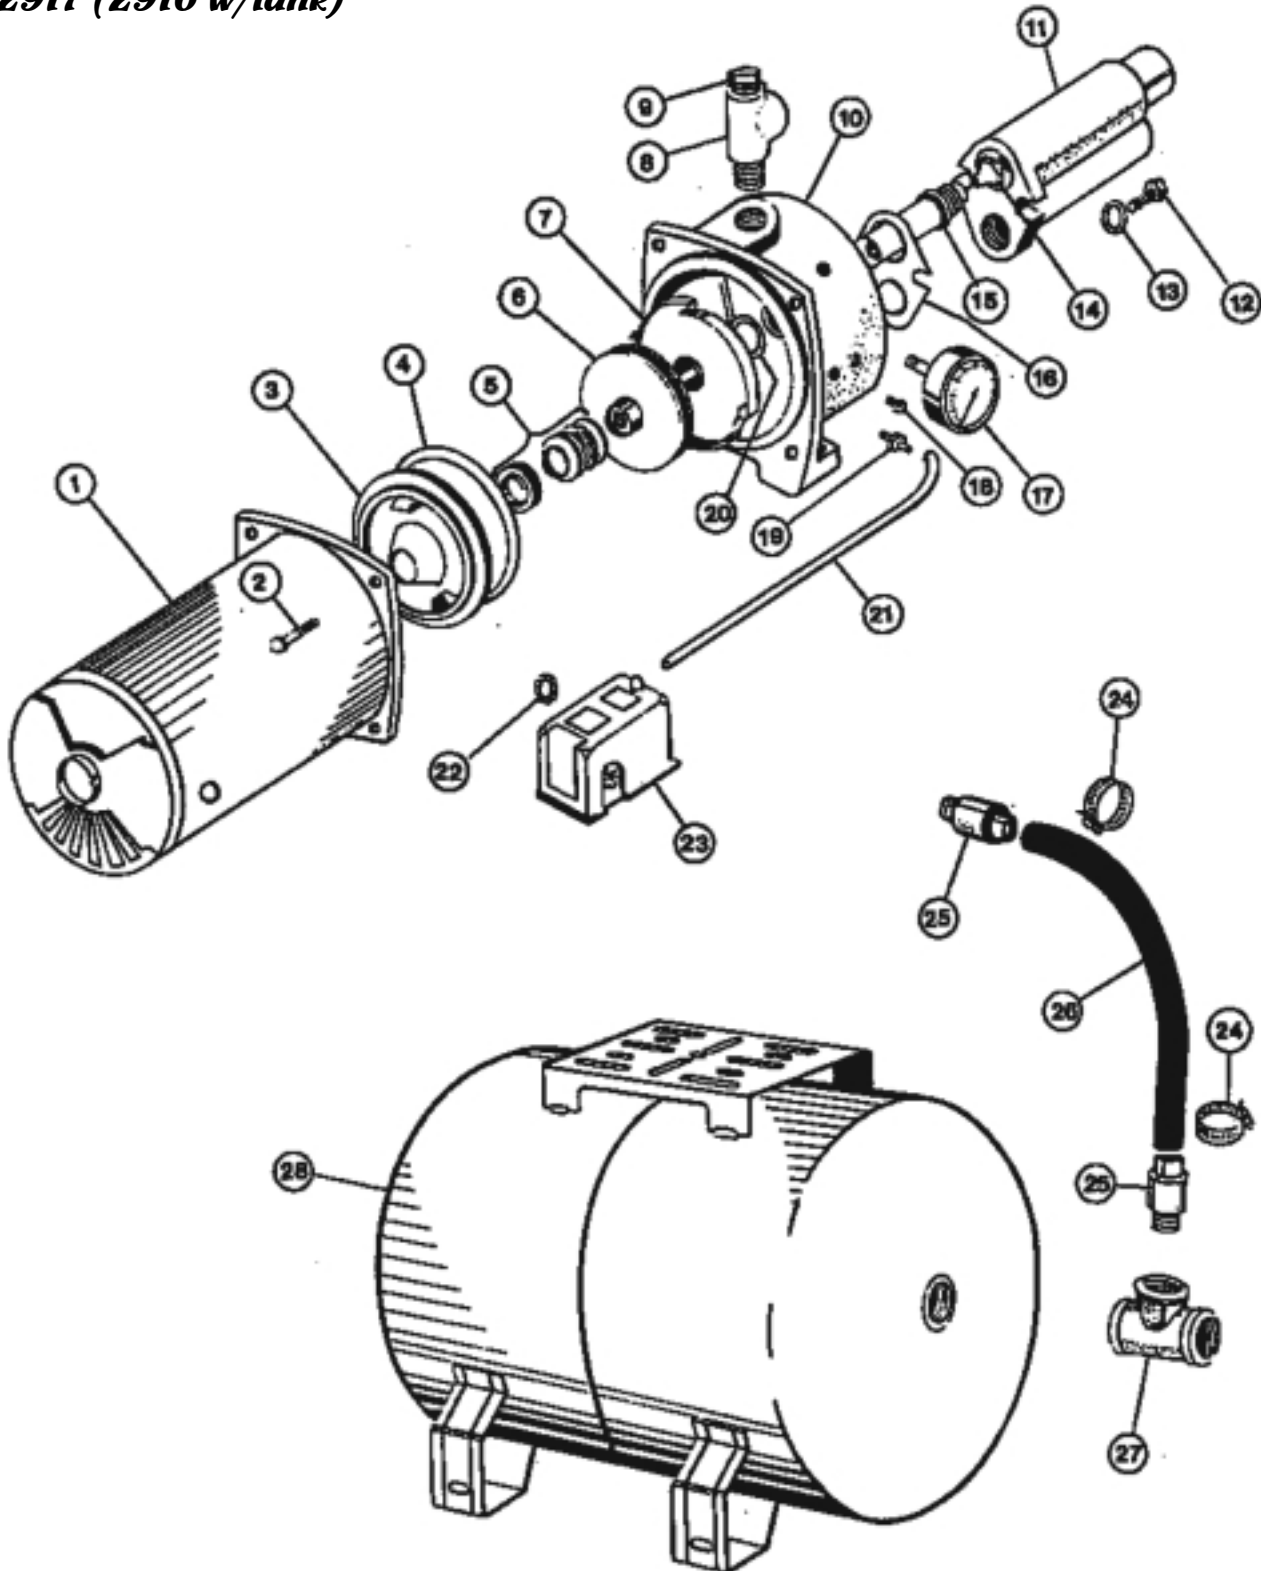

## Dual Jet Convertible Jet Pumps

Items #2900 (1/3 HP), #2910 (1/2 HP) & #2916 (3/4 HP)

Items #2907 (2900 w/tank), #2908 & #2909 (2910 w/tank),

#2917 (2916 w/tank)

## ***Dual Jet Convertible Jet Pumps***

***Items #2900 (1/3 HP), #2910 (1/2 HP), #2916 (3/4 HP)***

<u>Key #</u>	<u>Description</u>	<u>Qty</u>	<u>2900</u>	<u>2910</u>	<u>2916</u>
1	Motor - single phase	1	100910	100911	325043
2	Hex head cap screw	4	110044	110044	110044
3	Seal plate	1	301953	301953	301953
4	Body gasket	1	302016	302016	302016
5	Seal assembly	1	101128	101128	101128
6	Impeller	1	301958	301959	302542
7	Diffuser	1	301753	301753	301753
8	Control valve assembly	1	60193	60193	60193
9	Galvanized plug 3/4"	1	121487	121487	121487
10	Pump body	1	302005	302005	302005
11	Ejector body	1	301758	301758	301758
12	Hex head bolt	2	110553	110553	110553
13	Washer 3/8"	2	116009	116009	116009
14	Nozzle	1	301759	301759	301759
15	Venturi - 60 ft.	1	301760	301760	301760
15	Venturi - 100 ft.	1	301819	301819	301819
16	Gasket (ejector body)	1	301762	301762	301762
17	Pressure gauge, 0 - 100 PSI	1	101056	101056	101056
18	Plug 1/8"	1	121483	121483	121483
19	Minibarb connector	1	28061	28061	28061
20	Seal ring	1	301756	301756	301756
21	Poly tubing	1	115205	115205	115205
22	Locking nut	1	101010	101010	101010
23	Pressure switch, 30/50 Preset Adjustable	1	101099	101099	101099

### **Package Systems Include**

			<u>2907</u>	<u>2908/09</u>	<u>2917</u>
24	Stainless steel clamp 3/4"	2	101375	101375	101375
25	Pipe adapter 3/4"	2	326800	326800	326800
26	Braided hose 3/4"	1	199150	199150	199150
27	Galvanized tee	1	120962	121185	121185
28	Pressure tank - PJR-25S	1	33288	--- / 33288	---
28	Pressure tank - PJR-44S	1	---	33289	33289